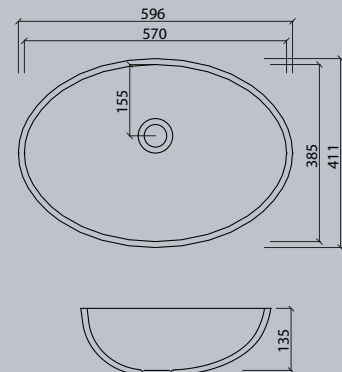

Washbasin oval

VO

Also available as countertop bowl

VO 37

VO 42

VO 48

VO 53

VO 57