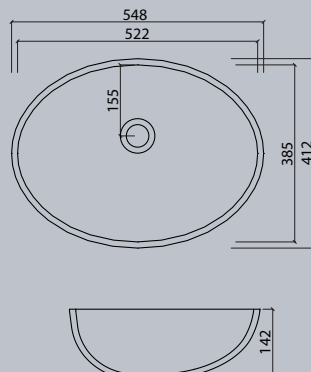

Washbasin oval

VO

Also available as countertop bowl

VO 37

VO 42

VO 48

VO 53

VO 57