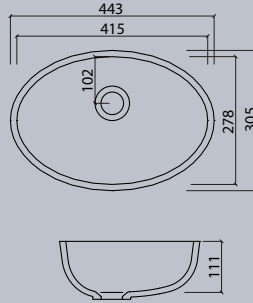

Washbasin oval

VO

Also available as countertop bowl

VO 37

VO 42

VO 48

VO 53

VO 57